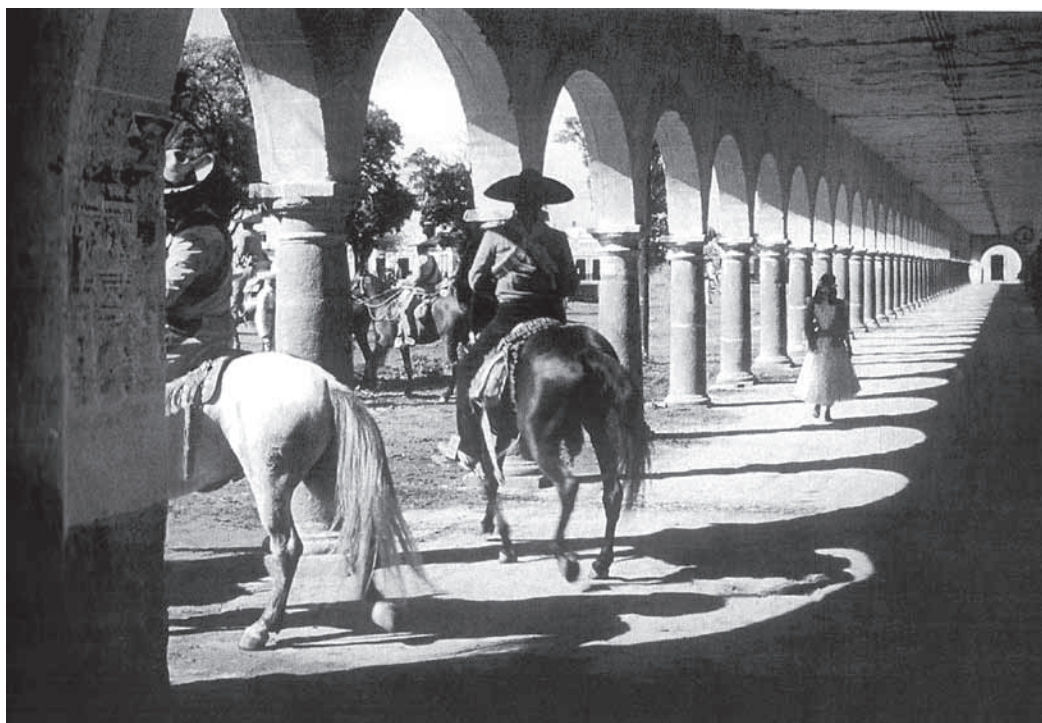

LA CÁMARA DE *Gabriel Figueroa*

Fotogramas de las películas *El fugitivo* (John Ford, 1947) y *Enamorada* (Emilio el indio Fernández, 1946). Escenas filmadas respectivamente en el Fuerte de Perote, Veracruz y en Cholula, Puebla. Imágenes procesadas digitalmente e impresas por Gabriel Figueroa Flores. Archivo Gabriel Figueroa. Estas imágenes fueron tomadas de la revista *Luna Córnea*, Número 32, 2008.