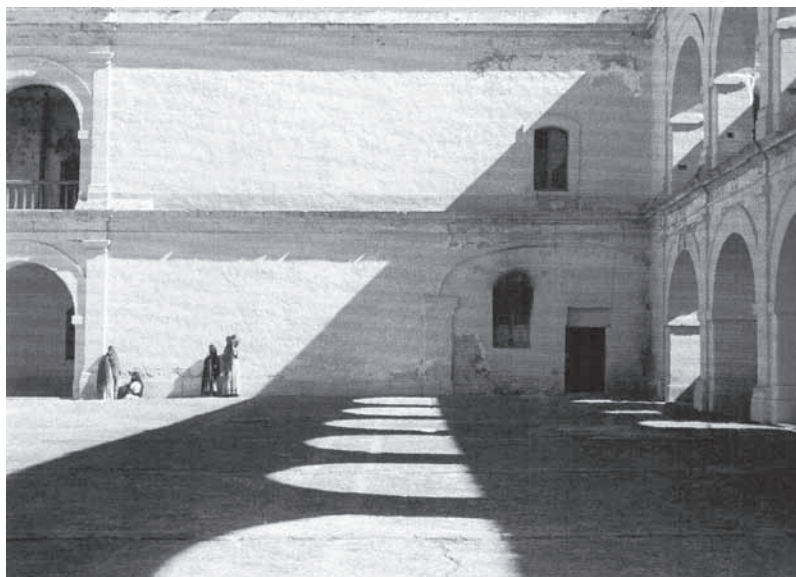

LA CÁMARA DE *Gabriel Figueroa*

Fotogramas de las películas *El fugitivo* (John Ford, 1947) y *Enamorada* (Emilio el indio Fernández, 1946). Escenas filmadas respectivamente en el Fuerte de Perote, Veracruz y en Cholula, Puebla. Imágenes procesadas digitalmente e impresas por Gabriel Figueroa Flores. Archivo Gabriel Figueroa. Estas imágenes fueron tomadas de la revista *Luna Córnea*, Número 32, 2008.